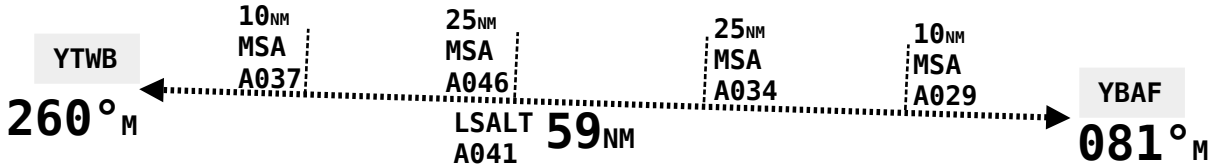

YTWB  
ELE 2087  
CCT 3100  
OVR 3600

CTAF	127.65
AWIS	127.05
PAL	122.4
BN CEN	121.2
RWY	11/29

YAMB  
ELE 91  
CCT 1100  
OVR 1600

CTAF	118.3
ATIS	123.3
PAL	118.3
ACD	134.6
APP	126.2
TWR	118.3
BN CEN	125.7
RWY	15/33 <sub>PREF</sub>
RWY	04/22