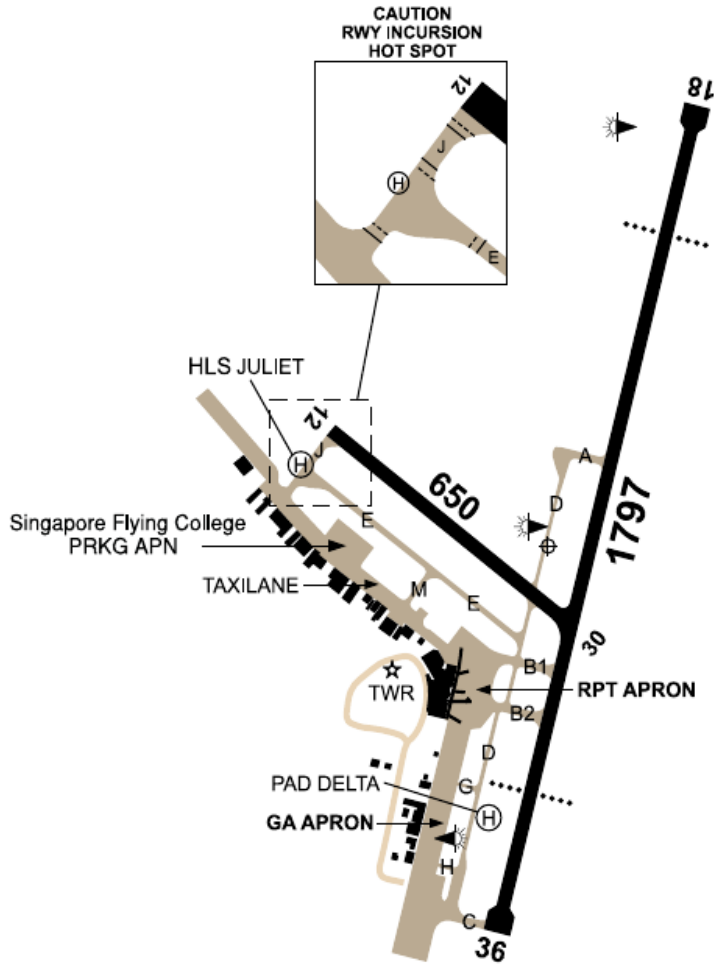

SUNSHINE COAST (YBSU)
ELE 15

ATIS 119.8
TWR 124.4
GND 121.1
VOR/ATIS 114.2

KINGAROY (YKRY)
ELE 1492

RIGHT HAND CIRCUITS RWY34
AWIS 125.95
BN CEN 121.2
CTAF 127.45