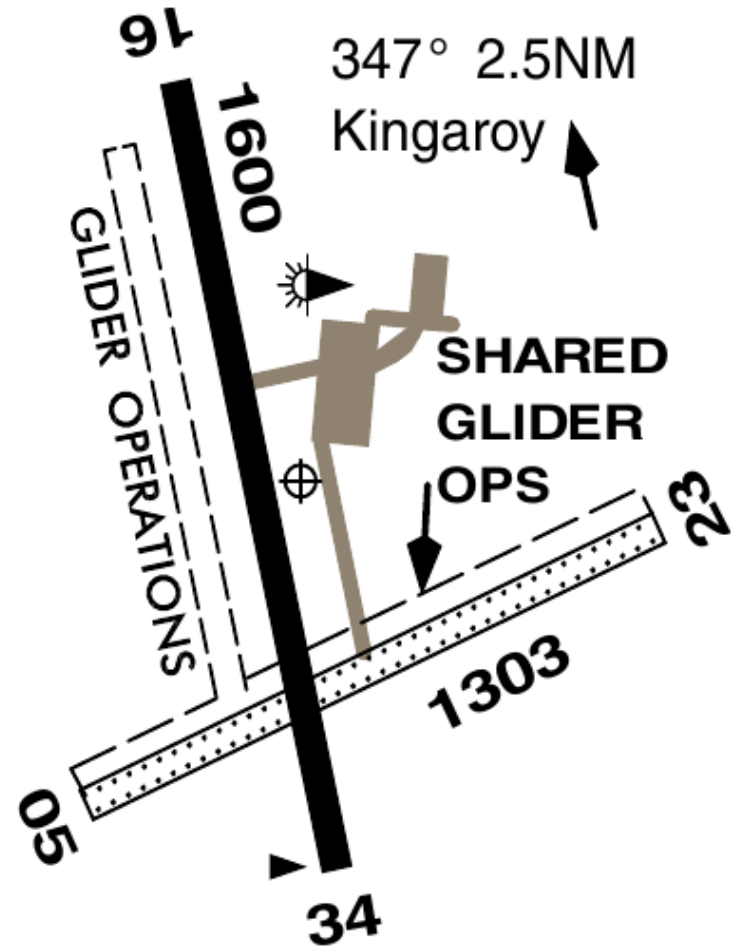

SUNSHINE COAST (YBSU)
ELE 15

ATIS 119.8
TWR 124.4
GND 121.1
VOR/ATIS 114.2

KINGAROY (YKRY)
ELE 1492

RIGHT HAND CIRCUITS RWY34
AWIS 125.95
BN CEN 121.2
CTAF 127.45